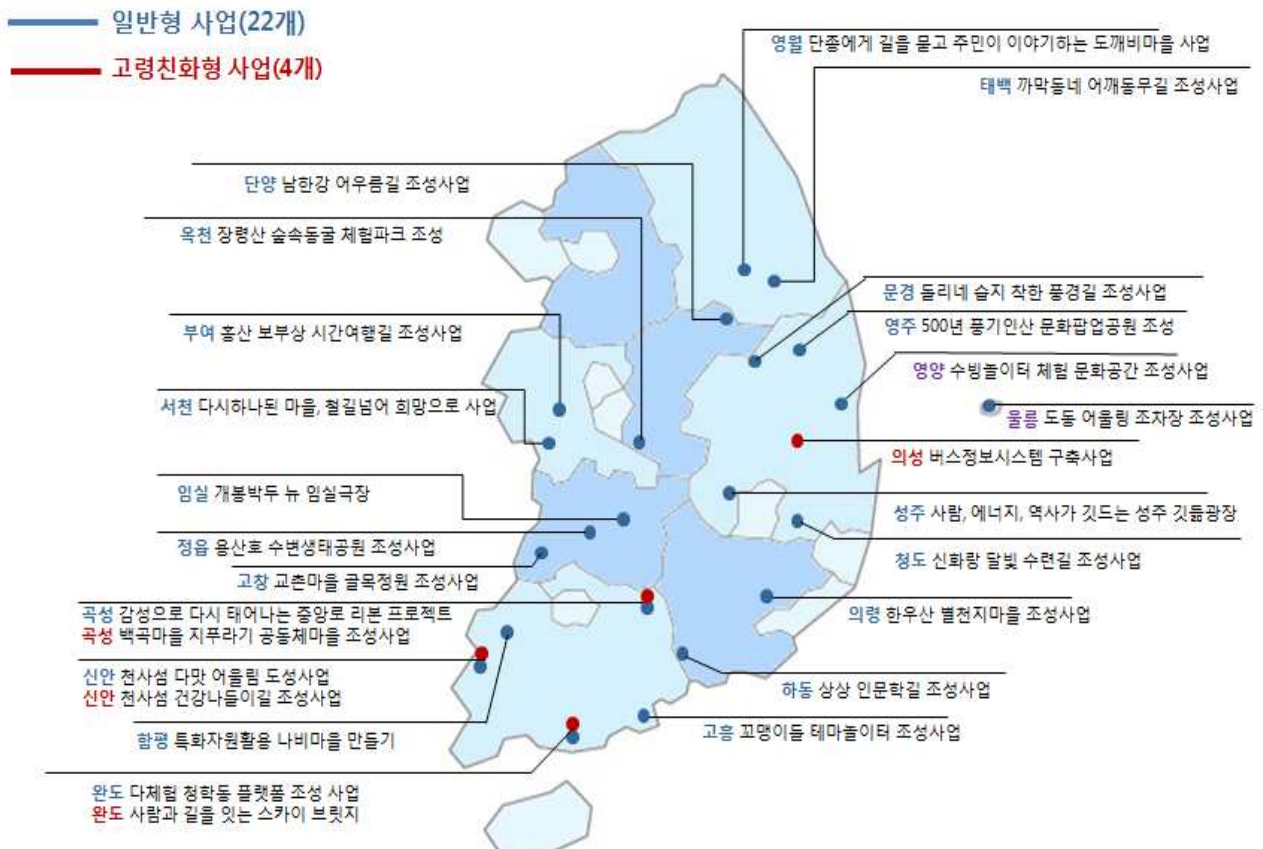

## 23개 시·군 맞춤형 사업에 국토부 450억원 지원 곡성·신안·완도·의성은 고령친화형 사업으로 첫 선정

□ 국토교통부(장관 김현미)는 인구유출, 소득수준 등이 낮아 지원이 필요한 낙후지역 70개 시·군을 대상으로 한 ‘지역수요맞춤 지원사업’으로 23개 시·군의 26개 사업을 선정했다.

### 2019년 지역수요 맞춤지원 공모사업 최종 지원대상(26개 사업)

- 균형발전을 위해 중점지원이 필요하여 성장촉진지역\*으로 지정된 70개 시·군을 대상으로 공모를 통해 선정된 것으로, 시·군에서는 지역주민과 전문가 등의 아이디어를 수렴하여 지역자산을 활용한 다양한 사업을 제안한 바 있다.

\* 「균형발전특별법」에 따라 개발수준이 저조하여 배려가 필요한 지역으로서, 인구·소득·재정상태 등을 고려하여 국토부·행안부 장관이 공동 지정·고시

**붙임 1**

**지역수요맞춤 지원사업 선정 결과**

□ 일반형 사업 : 최대 20억원 지원, 22개 선정

(도별, 가나다순)

연번	지역	사업명	주요내용
1	강원 영월	단종에게 길을 묻고 주민이 이야기하는 도깨비마을	· 역사문화탐방 '도깨비탐방로, 복합어울림공간 '도깨비객주', 도깨비광장 및 도깨비길 조성, 도깨비마을 환경개선 등
2	강원 태백	까막동네 어깨동무길 조성	· 장기 미집행 도로 활용 어린이 전용 보행로 개설
3	경남 의령	한우산 별천지마을 조성	· 의령 광역산림휴양단지와 연계한 별자리 관측소를 조성하여 집객유도 및 지역의 새로운 부가가치 창출
4	경남 하동	상상 인문학길 조성	· 광원마을 중심으로 상상 인문학 길 등 창의적인 문화생활 중심지 조성 및 문화공동체 운영
5	경북 문경	돌리네습지 착한풍경길 조성	· 습지보호지역으로 지정된 돌리네습지를 중심으로 착한풍경길 조성, 새로운 관광자원으로 활성화
6	경북 성주	사람, 에너지, 역사가 깃드는 성주깃둑광장	· 지역주민을 위한 복합여가공간 제공(공원, 광장 등)
7	경북 울릉	도동 어울림 주차장 조성	· 도동 어울림 주차장 조성을 통해 불법 주정차 근절
8	경북 영주	"500년 풍기인삼 문화팝업공원"	· 인삼맨발공원, 족욕탕, 인삼 놀이터, 인삼공연무대, 주차장, 관리사무소, 영주팝업문화, 푸드트럭 운영 등
9	경북 영양	온가족이 즐기는 수빙(水氷) 놀이터 체험문화공간 조성	· 수빙(水氷) 놀이터 체험문화공간 조정
10	경북 청도	신화랑 달빛수련길 조성	· 신화랑 달빛수련길, 화랑 오계 쉼터, 신화랑 이음교
11	전남 곡성	감성으로 다시 태어나는 중앙로 리본 프로젝트	· 중앙로 상가 외부 경관 개선, 가로 환경(공공시설물) 정비, 창업공간 조성 및 창의교육문화센터 건립 등
12	전남 고흥	꼬맹이들 테마놀이터 조성	· 해창만 관광자원 및 지역여건을 연계하여 체험 공간 및 프로그램 마련, 체류형 관광객 유인
13	전남 신안	천사섬 ㄷ맛 어울림 공간 조성	· 기존 공공 노후건물 철거 후 부지 조성(5,649㎡) - ㄷ맛 휴게공간 및 소통공간 및 어울림 공연장 등 조성
14	전남 완도	금푸른 청학동 多체험 플랫폼 조성	· 웰컴센터 리모델링 등을 통한 관광객과 지역주민 교류공간 확보 및 소득 창출 공간 마련

□ 고령친화형 사업 : 최대 2억원 지원, 4개 선정

연번	지역	사업명	주요내용
1	경북 의성	의성군 버스정보시스템(BIS) 구축사업	· 버스정보시스템 구축
2	전남 곡성	백곡마을 지푸라기 공동체마을 조성	· 마을 특화자산 짚풀공예 보존·활성화 및 고령자를 위한 쾌적한 공동생활공간 조성
3	전남 신안	천사 섬 건강 나들이길 조성	· 고령자 이용 보행길 안전정비를 통해 노인들의 생활여건 개선 및 시각적인 환경 정비
4	전남 완도	사람과 길을 잇는 스카이 브릿지	· 지형상 고저차 극복을 위한 승강기 도입을 통해 노령자 및 사회적 약자의 보행환경 개선